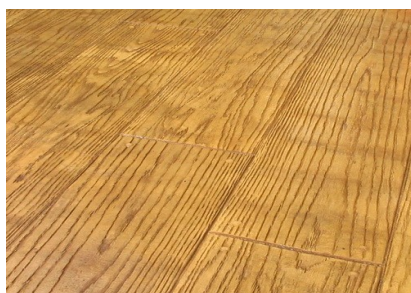

OLD WOOD BRIDGE PLANK

139.5 x 40.5

МЕКА

47164	187,00 €	11,22 €	5,61 €	3
47165	187,00 €	11,22 €	5,61 €	2
47166	187,00 €	11,22 €	5,61 €	2

PACIFIC BOARDWALK

30.5 x 81 CM	70704	100,00 €	6,00 €	3,00 €	1
30.5 x 122 CM	70706	130,00 €	7,80 €	3,90 €	1
30.5 x 152 CM	70708	150,00 €	9,00 €	4,50 €	2
30.5 x 183 CM	70709	180,00 €	10,80 €	5,40 €	1
30.5 x 244 CM	70710	210,00 €	12,60 €	6,30 €	1