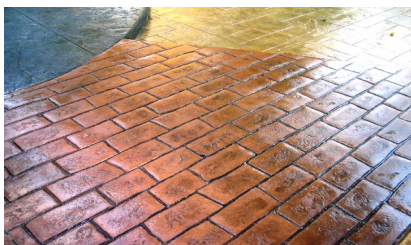

Прод. Код	ДЕПОЗИТ	НАЕМ на ден		бр.
		6%	3%	

RANDOM COBBLESTONE

61 x 152 cm

МЕКА

70206	500,00 €	30,00 €	15,00 €	2
70207	500,00 €	30,00 €	15,00 €	2
70208	500,00 €	30,00 €	15,00 €	2

OLD ENGLISH COBBLESTONE

58 x 145 cm